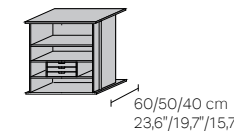

MOBILE / CABINET

FRMMB 120
L/W 116,2/45,7" H 118/46,5" P/D 60/23,6"
FRMMB 120C
L/W 116,2/45,7" H 118/46,5" P/D 50/19,7"
FRMMB 120Q
L/W 116,2/45,7" H 118/46,5" P/D 40/15,7"