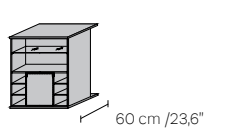

FRMMB 100
L/W 96,2/37,9" H 118/46,5" P/D 60/23,6"
FRMMB 100C
L/W 96,2/37,9" H 118/46,5" P/D 50/19,7"
FRMMB 100Q
L/W 96,2/37,9" H 118/46,5" P/D 40/15,7"

MOBILE BAR / BAR CABINET

FRMMB 120 FR
L/W 116,2/45,7" H 129/50,8" P/D 60/23,6"