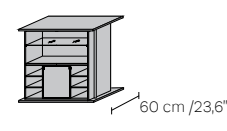

FRMMB 100
L/W 96,2/37,9" H 118/46,5" P/D 60/23,6"
FRMMB 100C
L/W 96,2/37,9" H 118/46,5" P/D 50/19,7"
FRMMB 100Q
L/W 96,2/37,9" H 118/46,5" P/D 40/15,7"

MOBILE BAR / BAR CABINET

FRMMB 120 FR
L/W 116,2/45,7" H 129/50,8" P/D 60/23,6"