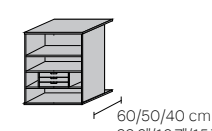

FRMMB 100
L/W 96,2/37,9" H 118/46,5" P/D 60/23,6"
FRMMB 100C
L/W 96,2/37,9" H 118/46,5" P/D 50/19,7"
FRMMB 100Q
L/W 96,2/37,9" H 118/46,5" P/D 40/15,7"

MOBILE BAR / BAR CABINET

FRMMB 120 FR
L/W 116,2/45,7" H 129/50,8" P/D 60/23,6"